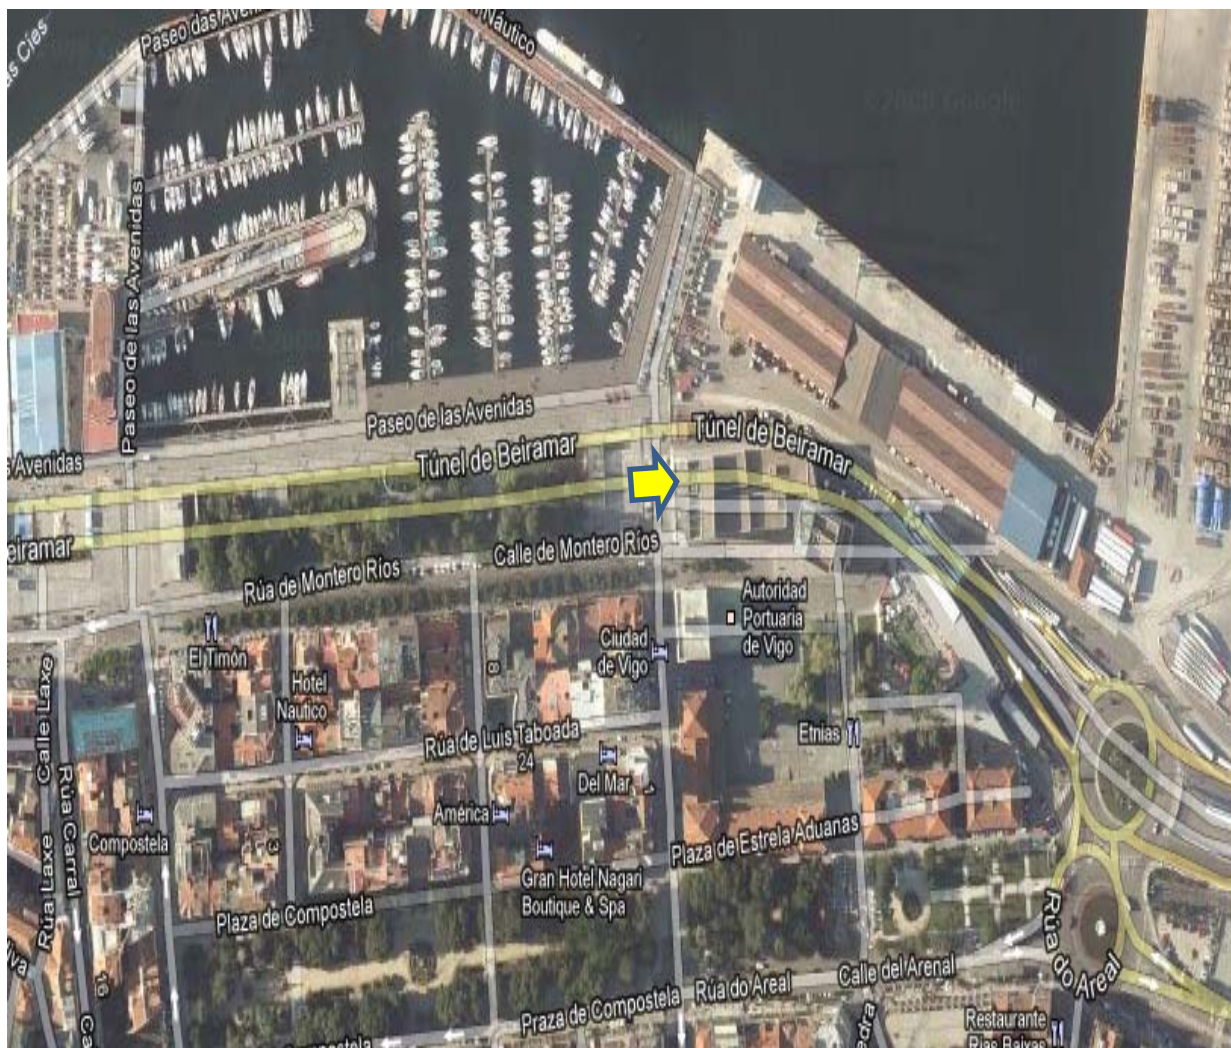

# Área Territorial de Vigo-Pontevedra

Ubicaci3ns

**CONSELLERÍA DE TRABALLO E BENESTAR**

Dependencia

## **XEFATURA TERRITORIAL DE VIGO**

**CONCEPCIÓN ARENAL, 8**

**36201, VIGO**