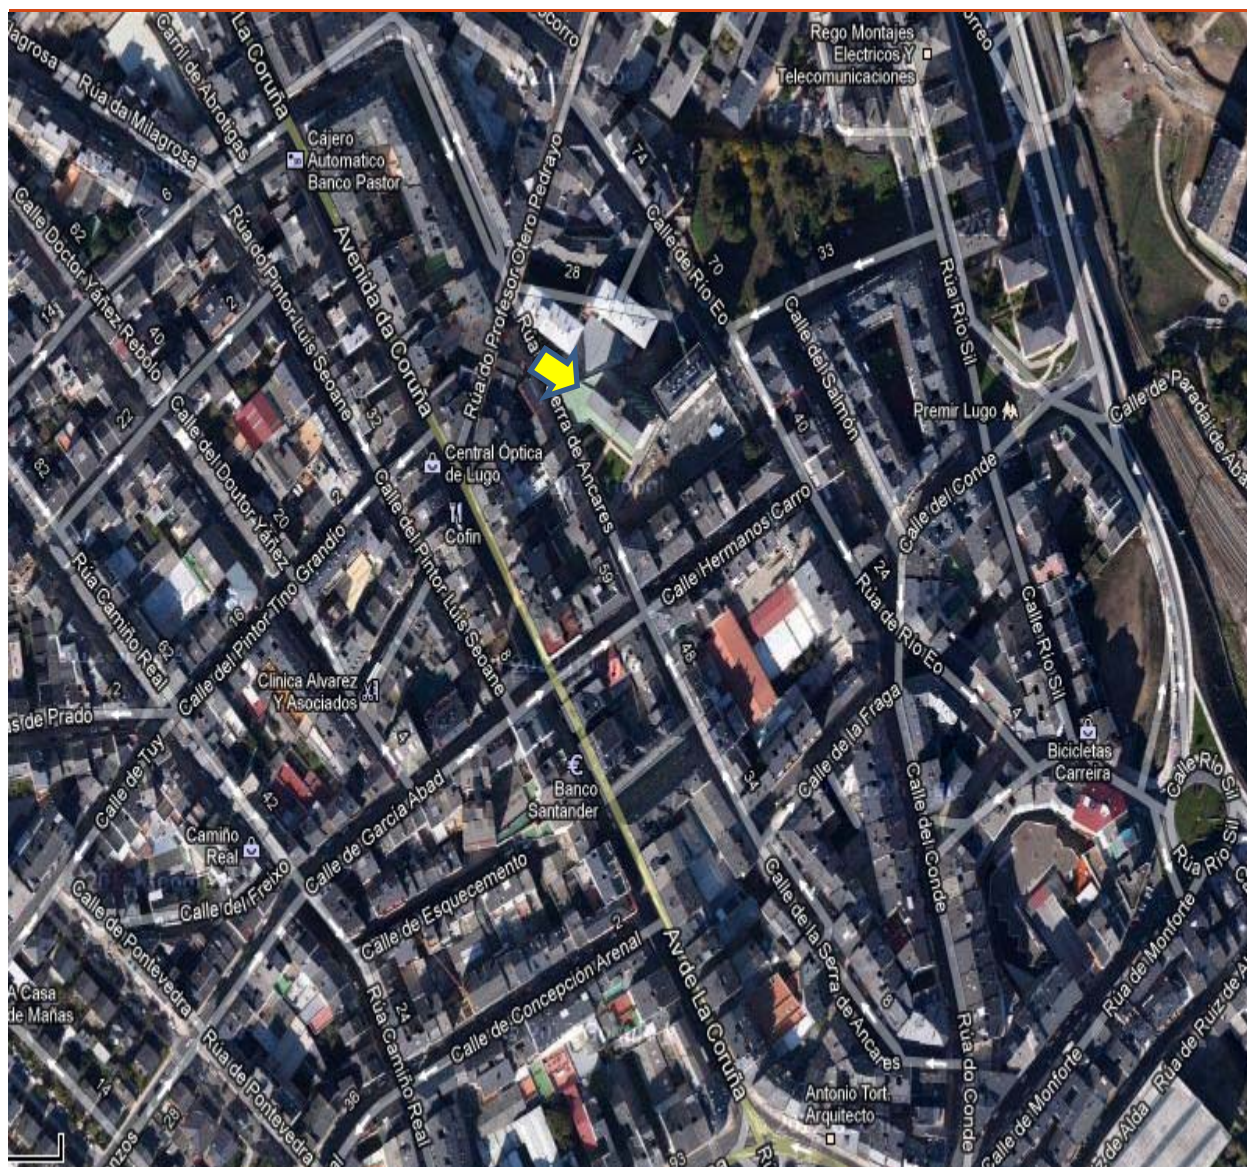

Área Territorial de Lugo

Ubicaci3ns

CONSELLERÍA DE TRABALLO E BENESTAR

Dependencia

XEFATURA TERRITORIAL DE LUGO

ROLDA DA MURALLA 70

27071 LUGO

EQUIPO DE VALORACIÓN DE LUGO