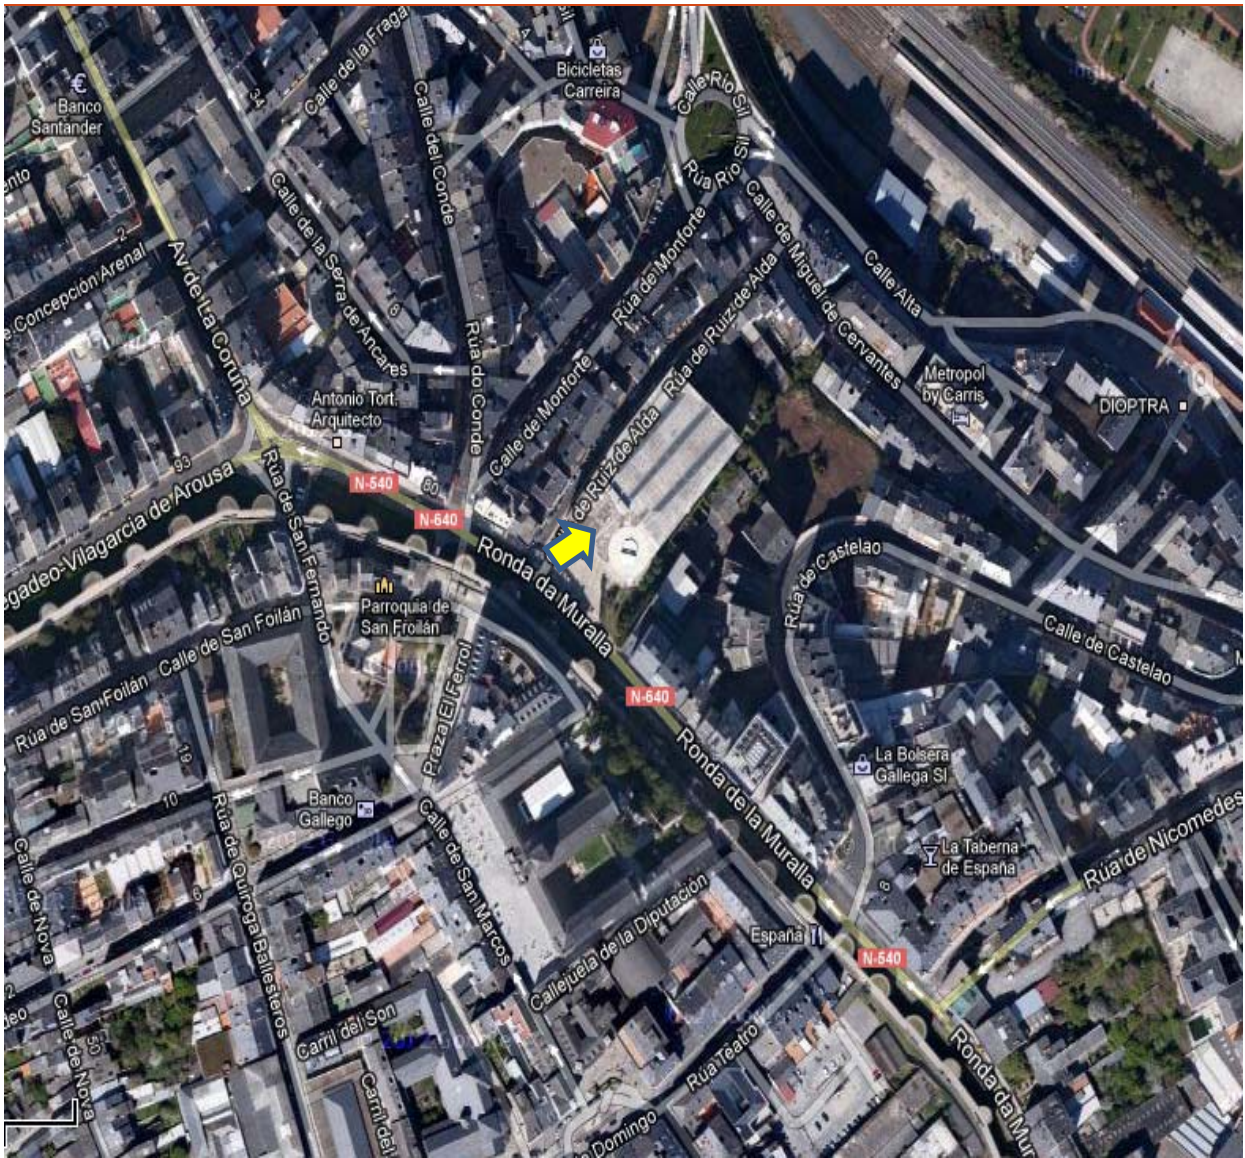

XEFATURA TERRITORIAL DE LUGO

ROLDA DA MURALLA 70

27071 LUGO